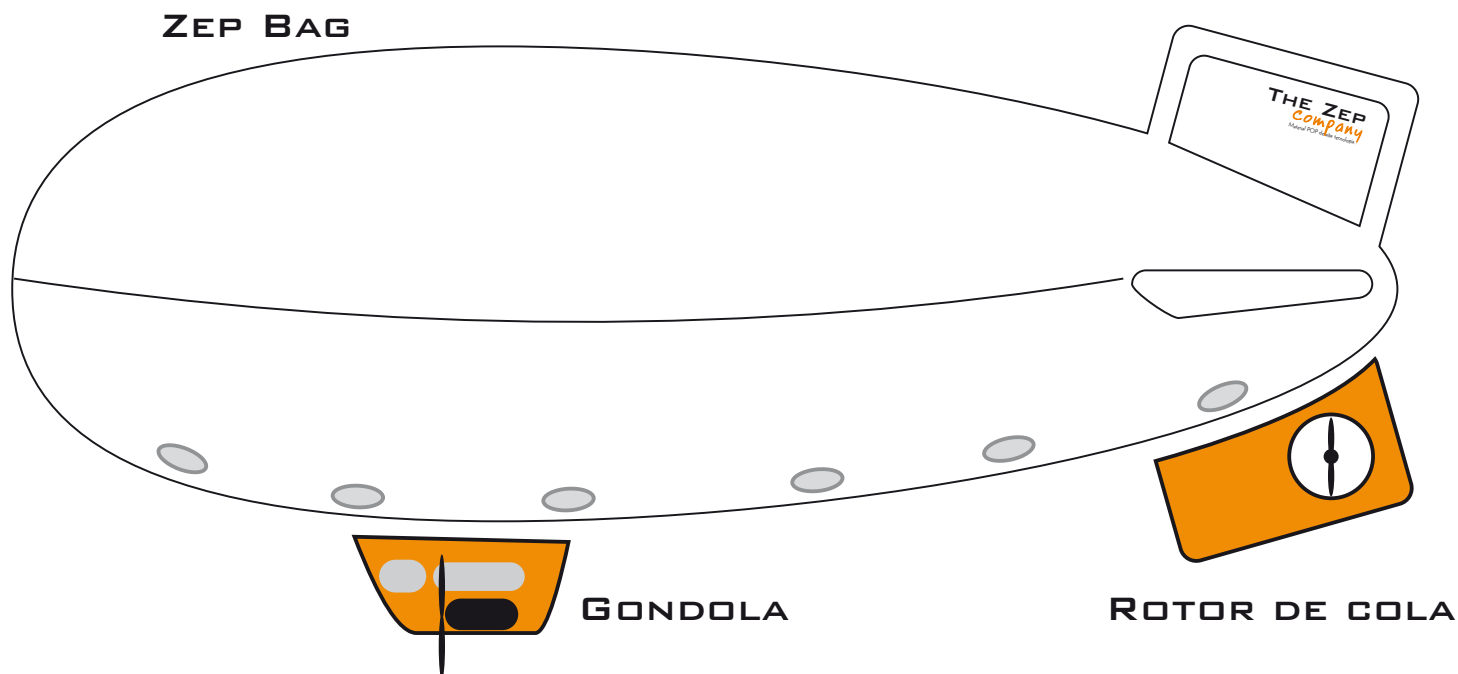

Zeppelin / Dirigible para exteriores

Ficha técnica - Dirigible estático y a Radio control (RC)

TheZep
company | SRM

ZEP BAG: Dimensiones:

Largo: 4, 5 y 7 mts

Diámetro: Aprox 2, 2,4 y 2,9 mts

RC Opcional: 

Propulsión: 3 motores eléctricos (Góndola + Rotor de cola)

Batería y cargados

Sistema eléctrico para radio control

Radio control de 5 o 6 canales

Carga (Estimado en altura sobre el nivel del mar)

Helio: Aprox 18, 24 y 36 mts cúbicos

Capacidad de carga: 3, 6 y 10 kg

Velocidad: Hasta 40 km/h

Autonomía de vuelo hasta 30 minutos por recarga de baterías

Radio de acción: 1 km (1000 mts) - (Se recomienda vuelos que no excedan los 500 mts)

El Kit RC incluye:

Zep Bag

Sistema (Cuerdas) de anclaje

Sistema de propulsión

Góndola

Rotor de cola

Color: Blanco (Otros colores - opcionales -)

Kit de reparación / Mantenimiento y ensamblaje

Maleta en lona para fácil transportación

El Kit Básico incluye (Estático - No RC):